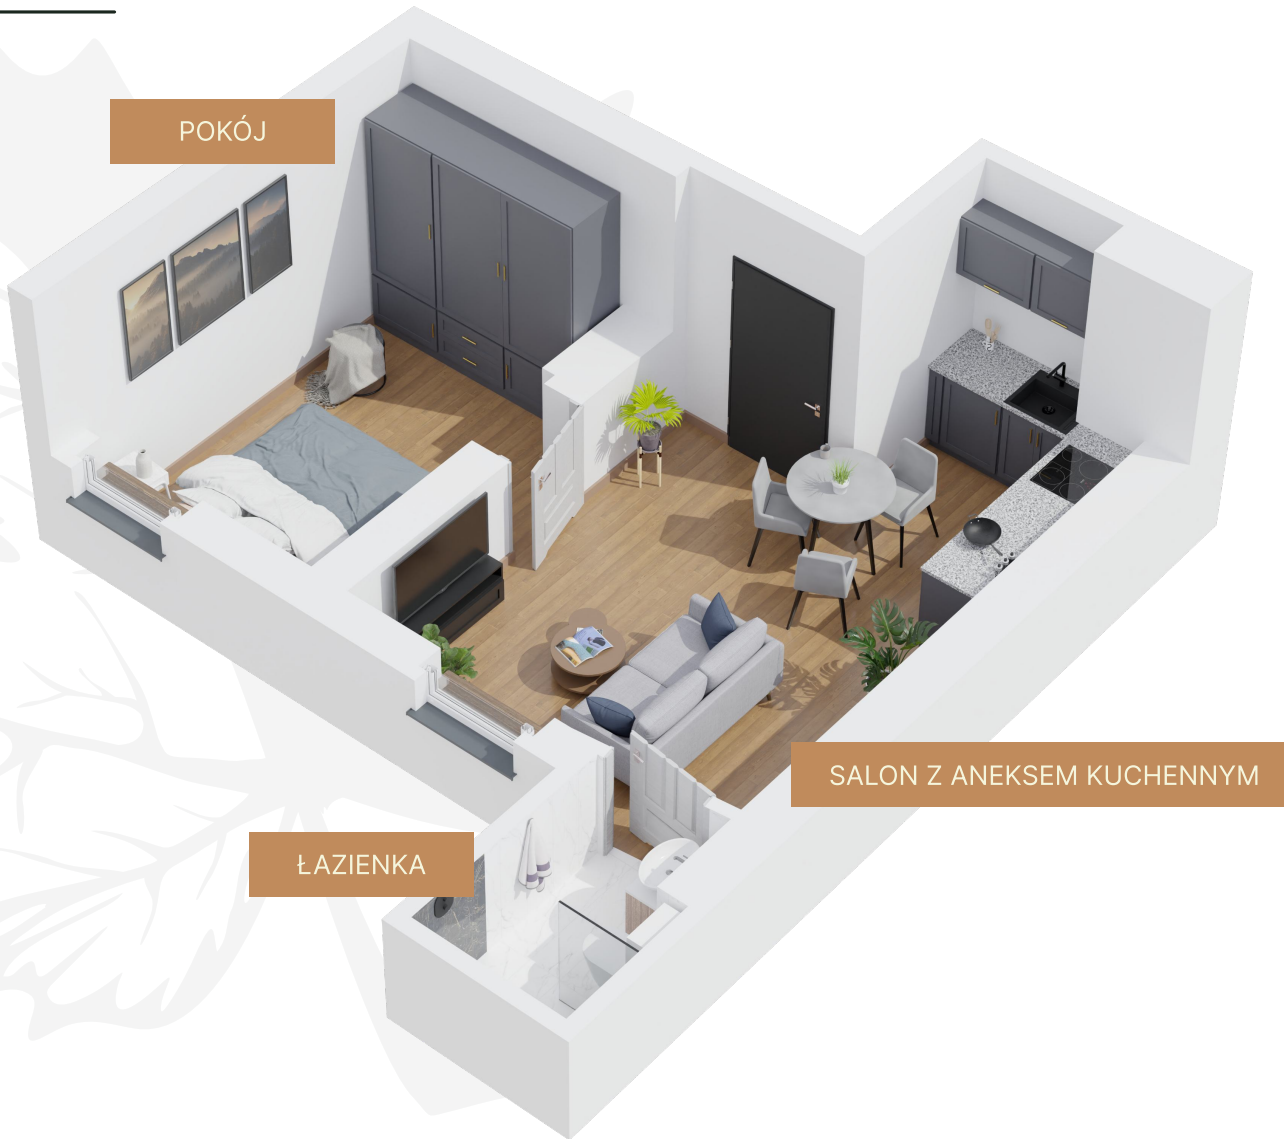

LOKAL M6

PARTER 2 POKOJE 31,47 m²

**KLONOWICZA
18**

POMIESZCZENIE	POWIERZCHNIA m ²
SALON Z ANEKSEM KUCHENNYM	18,85
ŁAZIENKA	2,91
POKÓJ	9,71
-	-
-	-
SUMA POWIERZCHNI	31,47 m²